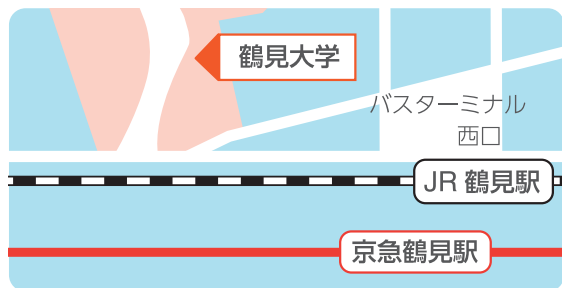

プログラムの詳細や、最新情報は本学受験生応援サイトへ!

鶴見大学 受験生応援サイト

横浜

鶴見大学
鶴見大学短期大学部

Tsurumi University Tsurumi Junior College

[お問い合わせ先]

入試センター 〒230-8501 横浜市鶴見区鶴見 2-1-3
TEL. 045-580-8219・8220

JR京浜東北線「鶴見」駅西口より徒歩5分/京浜急行線「京急鶴見」駅より徒歩7分